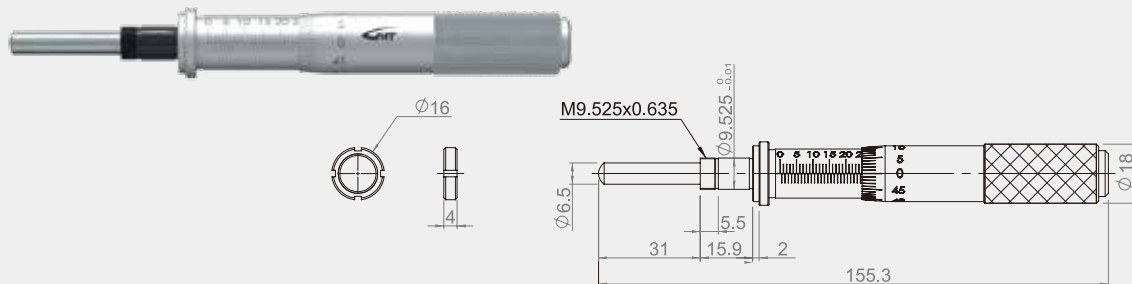

MHGS-SN-25

MHGS-SP-25

MHGS-FN-50

MHGS-FP-50

MHGS-SN-50

MHGS-SP-50

MHGS-SP-6.5A(B)

PITCH : A(0.25mm) ; B(0.5mm)