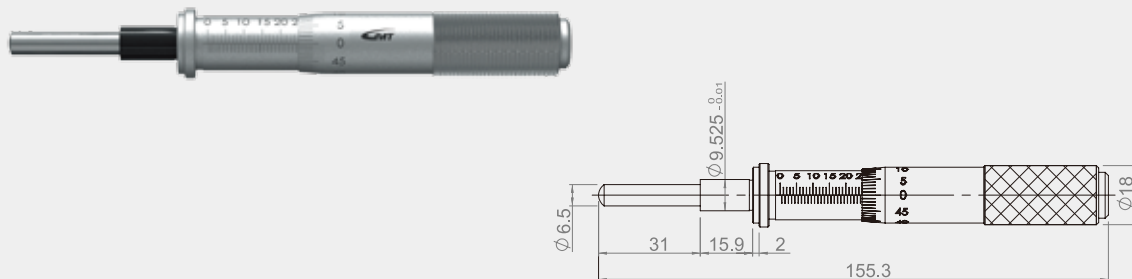

MHGS-SN-25

MHGS-SP-25

MHGS-FN-50

MHGS-FP-50

MHGS-SN-50

MHGS-SP-50

MHGS-SP-6.5A(B)

PITCH : A(0.25mm) ; B(0.5mm)