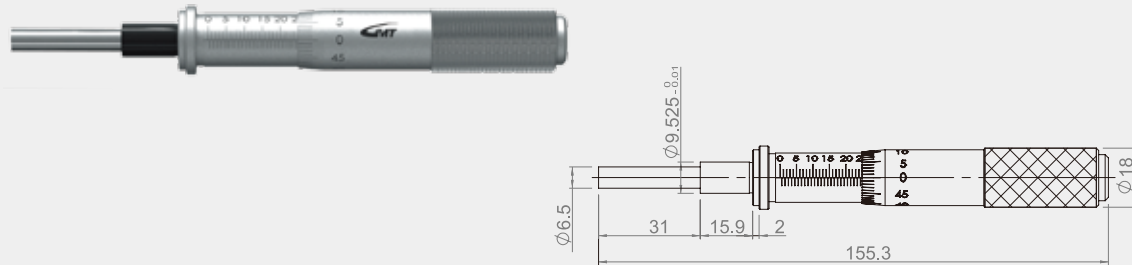

MHGS-SN-25

MHGS-SP-25

MHGS-FN-50

MHGS-FP-50

MHGS-SN-50

MHGS-SP-50

MHGS-SP-6.5A(B)

PITCH : A(0.25mm) ; B(0.5mm)