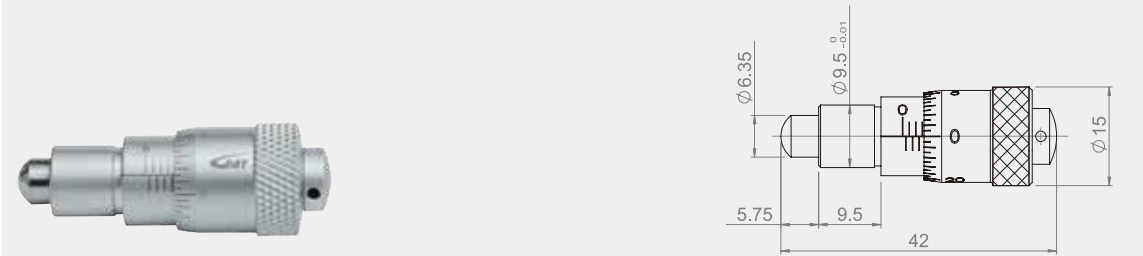

MHGS-SN-25

MHGS-SP-25

MHGS-FN-50

MHGS-FP-50

MHGS-SN-50

MHGS-SP-50

MHGS-SP-6.5A(B)

PITCH : A(0.25mm) ; B(0.5mm)